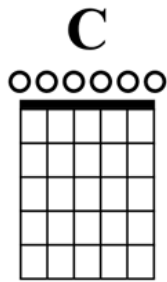

## OPEN C TUNING

Tuning Name	6 <sup>th</sup> String (thickest)	5 <sup>th</sup> String	4 <sup>th</sup> String	3 <sup>rd</sup> String	2 <sup>nd</sup> String	1 <sup>st</sup> String (thinnest)
<b>Open C</b>	C2	G2	C3	G3	C4	E4

### MAJOR CHORDS (MOVEABLE SHAPE)